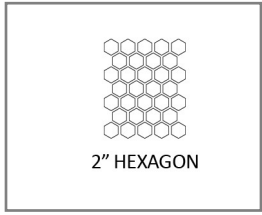

FLOOR MOSAICS

COLOR	
MB	MATTE BLACK
MW	MATTE WHITE

COLOR	
SATW	SATIN WHITE
MB	MATTE BLACK
MG	MATTE GREY
MWB	WHITE W/ BLACK

COLOR	
MB	MATTE BISCUIT
MG	MATTE GREY
MW	MATTE WHITE

COLOR	
W	BRIGHT WHITE
G	GREY
MW	MATTE WHITE